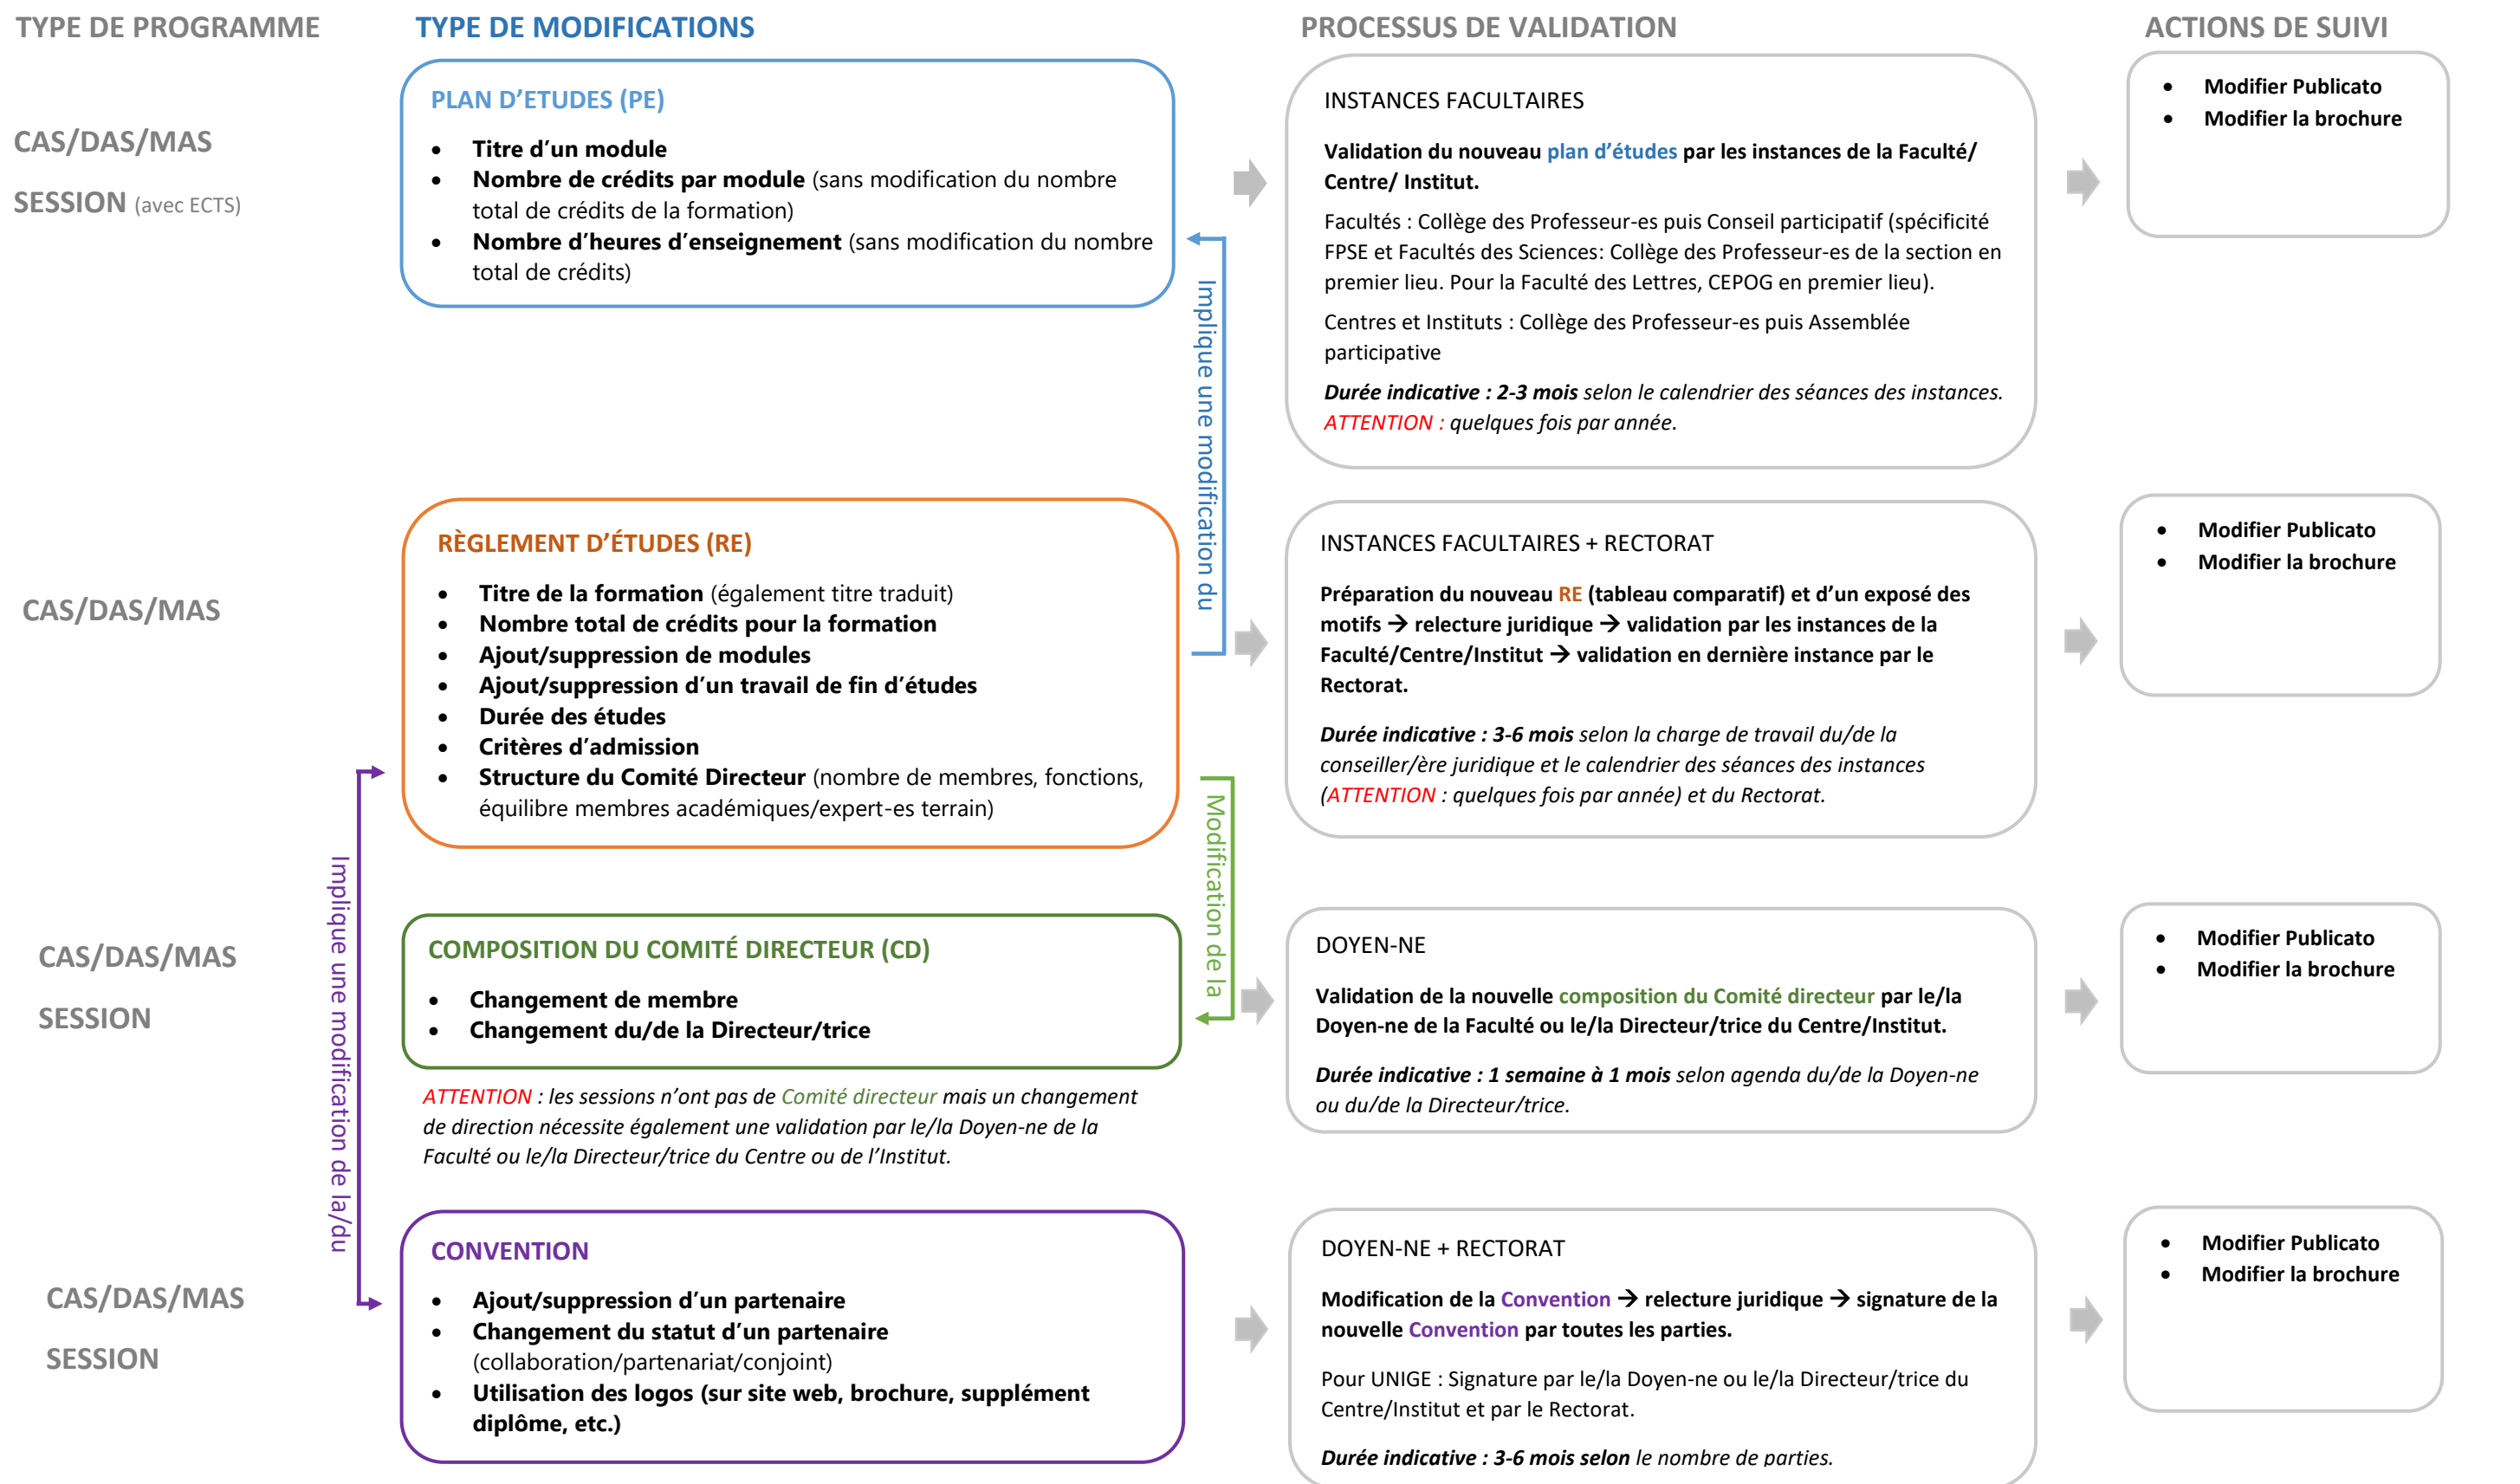

PROCESSUS DE VALIDATION SELON LE TYPE DE MODIFICATIONS

ATTENTION : Pour des programmes conjoints et/ou Triangle Azur, les durées peuvent être beaucoup plus longues que celles indiquées.

ATTENTION : S'il existe des versions traduites des documents (RE, PE, CD, Convention), les traductions doivent être mises à jour également.